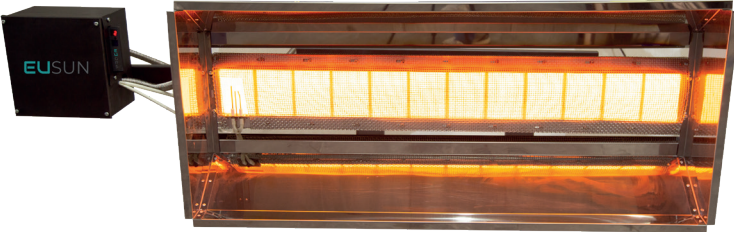

Doğalgazlı Endüstriyel Seramik Radyant Isıtıcı