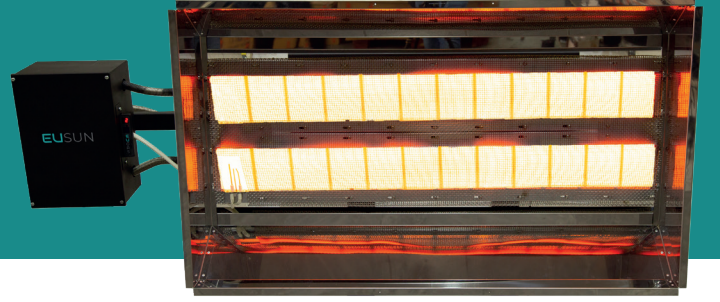

Eugas Doğalgazlı Endüstriyel Seramik Radyant

EUSUN 24

EUSUN endüstriyel seramik radyant ısıtıcı, düşük enerji tüketimi ile yüksek performans gösterir. Böylece geniş ve hacimli endüstriyel alanlarda ısıtma maliyetlerinden tasarruf sağlar.

EUSUN Doğalgazlı Seramik Radyant Isıtıcının Kullanım Alanları

Depolar Fabrikalar Hangarlar
Stadyumlar Cami ve İbadethaneler

	EUSUN 12	EUSUN 12	EUSUN 24	EUSUN 24
Kapasite	25 kW	35,5 kW	48 kW	56 kW
Kademe	5 Kademe	5 Kademe	5 Kademe	5 Kademe
Kullanım Basıncı	NG 21-55mbr / LPG 32-55mbr	NG 21-55mbr / LPG 32-55mbr	NG 21-55mbr / LPG 32-55mbr	NG 21-55mbr / LPG 32-55mbr
Gaz Tüketimi	NG 2,38m³/h / LPG 1,76kg/h	NG 3,37m³/h / LPG 2,50kg/h	NG 4,56m³/h / LPG 3,37kg/h	NG 5,32m³/h / LPG 3,9kg/h
Gaz Bağlantısı	G ¾"	G ¾"	G ¾"	G ¾"
Elektrik Bağlantısı	230/50Hz	230/50Hz	230/50Hz	230/50Hz
Seramik Plaka Sayısı	12	12	24	24
Ağırlık	Net 27kg / Brüt 34,20kg	Net 27,00kg / Brüt 34,20kg	Net 38,00kg / Brüt 48,70kg	Net 38,00kg / Brüt 48,70kg
Boyutlar	515h / 1660L / 410w	515h / 1660L / 410w	710h / 1660L / 410w	710h / 1660L / 410w
Isıtma Alanı	min 35m² / ort 40m² / max 60m²	min 42m² / ort 50m² / max 70m²	min 56m² / ort 67m² / max 94m²	min 80m² / ort 100m² / max 135m²
Montaj Yüksekliği	180-300cm	270 - 550cm	330-1000cm	350-1200cm

	EUSUN 30	EUSUN 35
Kapasite	30 kW	38 kW
Kademe	5 Kademe	5 Kademe
Kullanım Basıncı	NG 21-55mbr / LPG 32-55mbr	NG 21-55mbr / LPG 32-55mbr
Gaz Tüketimi	NG 2,85m³/h / LPG 2,11kg/h	NG 4,23m³/h / LPG 3,14kg/h
Gaz Bağlantısı	G ¾"	G ¾"
Elektrik Bağlantısı	230/50Hz	230/50Hz
Seramik Plaka Sayısı	12	24
Ağırlık	Net 27kg / Brüt 34,20kg	Net 38,00kg / Brüt 48,70kg
Boyutlar	515h / 1660L / 410w	710h / 1660L / 410w
Isıtma Alanı	min 35m² / ort 40m² / max 60m²	min 55m² / ort 65m² / max 90m²
Montaj Yüksekliği	180-300cm	300-900cm